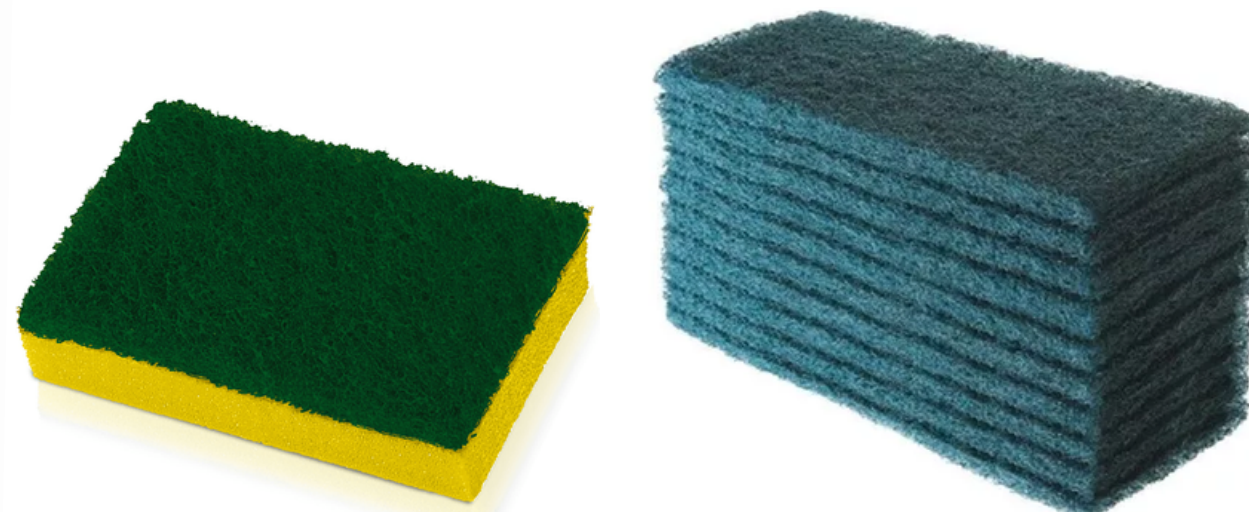

LIMPEZA

• Esponjas e Fibras